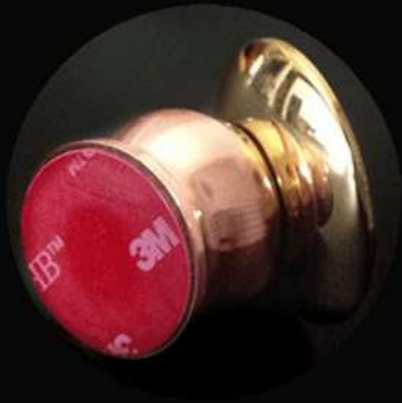

买家常见问题解答

BUYER FAQ

Q:磁铁粘在手机和平板上对其性能会有影响吗？

A:超前位产品经过严格“RoHS”检测，符合欧盟标准，我有足够的第三方检测报告证明该产品对您的手机和平板电脑使用是安全的，请放心使用。（温馨提示：切记莫贪图便宜购买非认证产品）

Q:如果不用了，手机、平板上的引磁片是可以取下来的吗？

A:是可以取下来的，先拿电吹风把胶烘热即可取下，本产品可以反复多次使用，并经久耐用不生锈。

Q:这款支架的磁性如何？手机或平板在汽车行驶或急刹过程中会掉落吗？

A:超前位产品采用钕铁硼永磁磁铁，该磁铁不仅吸力强大而且环保，经过不低于1万次以上的高速和越野测试，不会掉落下来，亲们可以放心的尽情越野。

Q:粘胶粘得牢固吗？会掉落吗？

A:超前位产品选用品牌3M无痕汽车专用胶，请听清是“专用汽车胶”不仅可以耐高温而且还耐严寒，只要严格按照说明书正确使用，不但牢固而且取下时不留任何痕迹，这就是3M红遍世界的原因。

3M无痕双面胶贴

防震动、耐热、沾力强，高强度粘合。

对塑料、金属、木材、纸张等不易粘贴表面都具有很好的粘合性。

具有超高的粘着性、在低温的环境下有良好的持久性。

剥离强度，拆卸不留痕迹。