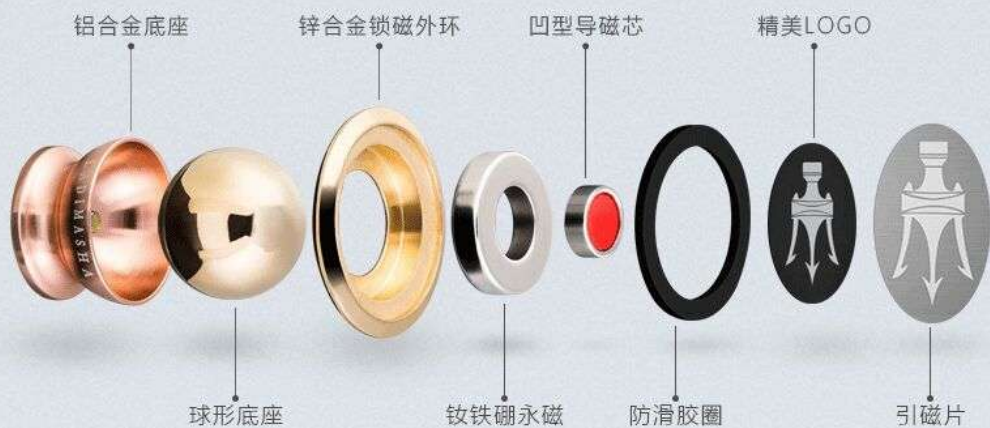

专注品质 成就精品

16位工程师，花了26280小时，为您安全驾驶提高了6个百分点

安装说明

1. 用清洁棉将粘帖部位擦干净

4. 揭开支架底座的 3M 胶保护膜

5. 粘帖在平整的位置
(用不少于 3KG 的力度施压 10 秒以上, 24 小时后再使用)

6. 将磁盘吸在圆球上

2. 揭开引磁片的 3M 胶保护膜

3. 将引磁片粘帖在手机中心位置

7. 将手机放在磁盘上

8. 调整到您想要的角度

产品参数

商品名称	磁吸式多功能车载手机支架
品牌名称	超前位
商品颜色	土豪金、平安银
专柜售价	328 元
商品尺寸	2.5cm×3cm
商品重量	210 克
商品材质	铝合金、磁矿
承受重量	800 克
适用场合	驾驶、居家、办公

买家常见问题解答

BUYER FAQ

Q: 磁铁粘贴在手机和平板上对其性能会有影响吗?

时刻闪耀着耀眼光芒
懂得品味和鉴赏
让您与众不同

航空级铝合金外框

360° 随心旋转

EXCELLENT

光滑半球面底座，任意旋转，
找到最适合你的角度

安装说明

INSTALL EXPLAIN

1. 用酒精棉清洁粘贴位置
(需放置的地方也要哦)